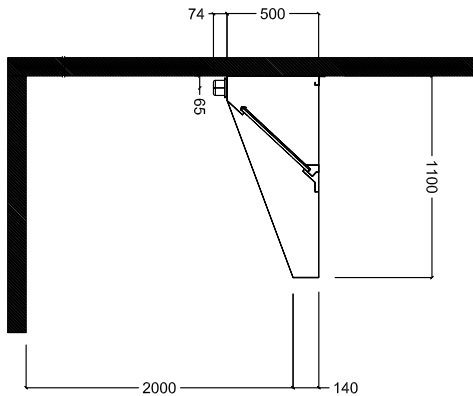

Goedkeuring

Front aanzicht

Zij aanzicht

Boven aanzicht

Capaciteit

Lucht capaciteit 2500 m³/u

Algemene gegevens

Externe afmetingen, lengte 2000 mm
 Externe afmetingen, breedte 1100 mm
 Externe afmetingen, hoogte 500 mm
 Gewicht, netto 38 kg