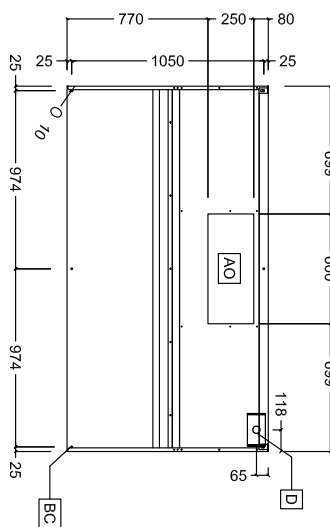

Goedkeuring

Front aanzicht

Zij aanzicht

Boven aanzicht

Capaciteit

Lucht capaciteit 2500 m³/u

Algemene gegevens

Externe afmetingen, lengte 2000 mm
 Externe afmetingen, breedte 1100 mm
 Externe afmetingen, hoogte 500 mm
 Gewicht, netto 38 kg